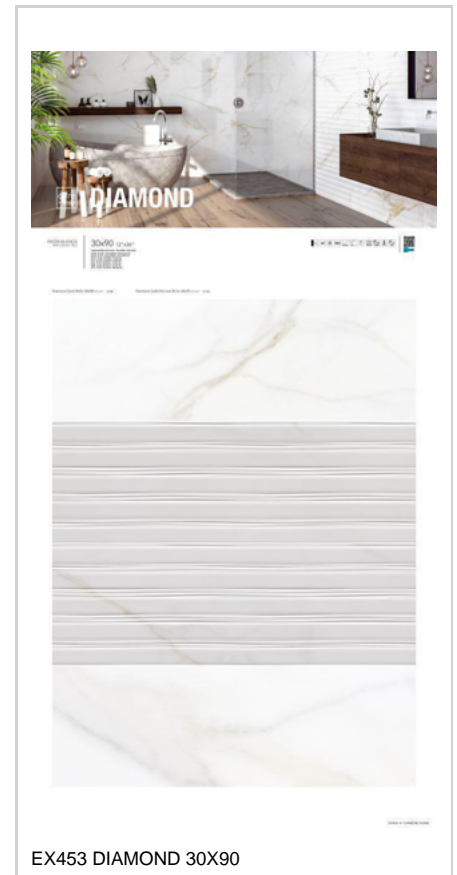

RODAPIÉ | 7,5x60 (3"x24")
SP2017
60X60

RODAPIÉ | 7,5x60 (3"x24")
SP2017
30X60

PHOTO GALLERY

BOARDS

DISPLAYS

EXPOSITOR GIRATORIO 60X120

EXPOSITOR LAMINA XLIFE 6 (12PZ)

TOTEM MADERA 75X75-60X60