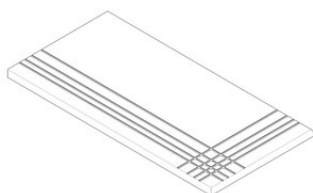

ANGULO GRADONE RECTO

SP2097 | 60X120 / 24"x48"