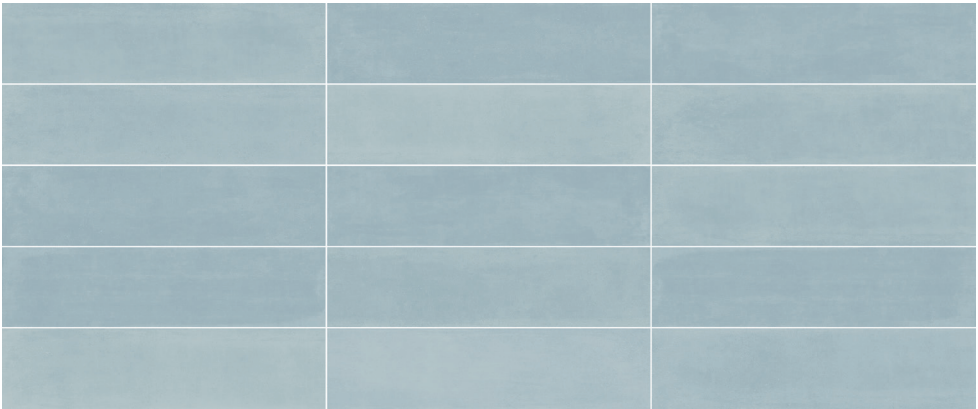

CARACTERÍSTICAS TÉCNICAS · TECHNICAL CHARACTERISTICS · CARACTÉRISTIQUES TECHNIQUES

- PASTA BLANCA / WHITE BODY / PÂTE BLANCHE
- REVESTIMIENTO / WALL TILE / FAÏENCE
- MATE / MATT
- VARIACION MODERADA / MODERATE VARIATION / MODÉRÉE VARIATION
- VARIACIÓN DE DISEÑO / GRAPHIC FACES / TAMPONS DIFFÉRENTS:
  ACQUARELLA - 15 PZAS / PIECES
- MOSAICO - 4 PZAS / PIECES

*Para más información técnica, especificaciones e imágenes visite nuestra web
El embalaje de los artículos está sujeto a variaciones, para obtener el dato exacto y actual se recomienda consultar la web.*

*For more technical information, specifications and images, visit our website
The packing of our items is subject to variations. To get the most accurate and updated information, we recommend to check the website.*

*Pour plus d'informations techniques, de spécifications et de visuels, visitez notre site web
L'emballage des articles est sujet à variation, pour obtenir les données exactes et actuelles il est recommandé de consulter notre site web.*