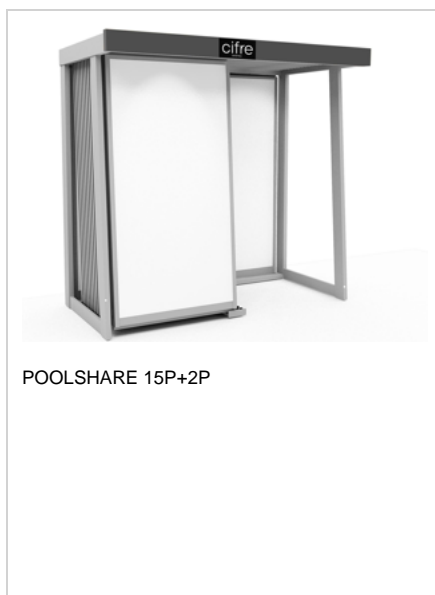

PANEL CUNA TITAN 10X30 IVORY

PANEL CUNA TITAN 10X30 PEARL

PANEL CUNA TITAN 10X30 VISON

PANEL CUNA TITAN 10X30 WHITE

PANEL CUNA 30X90 TITAN 10x30.5

PANEL MANO GRANDE

DISPLAYS

CUNA 30X90

POOLSHARE 15P+2P

CUNA METALICA

CUNA TOTEM 1PZ

EXPOSITOR APOLO 24P

EXPOSITOR APOLO 24p luz

EXPOSITOR MALAGA 24

EXPOSITOR POOLSHARE 24+3P

EXPOSITOR ATLANTIS 24