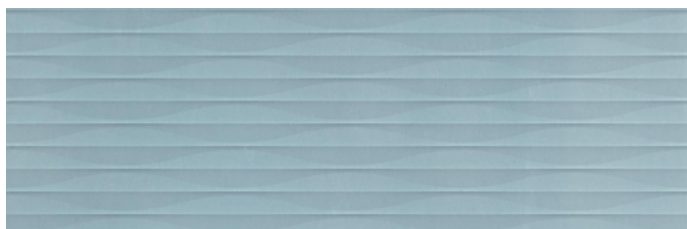

**SERIES
TITAN**

30x90
10x30.5

AQUA

RELIEVE TITAN AQUA | 30x90
G.112 | Wall | White body tiles

TITAN AQUA | 30x90
G.104 | Wall | White body tiles

TITAN AQUA | 10x30.5
G.31 | Wall | White body tiles

DECOR TITAN AQUA | 10x30.5
G.32 | Wall | White body tiles