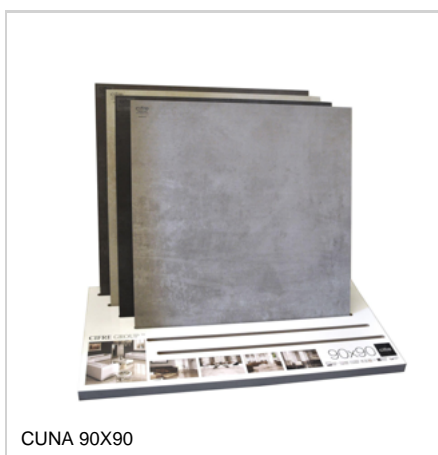

Formato	Superficie	Material	Acabado	Resistencia
30x60	1800	Porcelánico	Mat	3000
15x30	450	Porcelánico	Mat	3000
6x30	180	Porcelánico	Mat	3000
3x60	180	Porcelánico	Mat	3000

DISPLAYS

BOX XLIFE

EXPOSITOR MALAGA 24