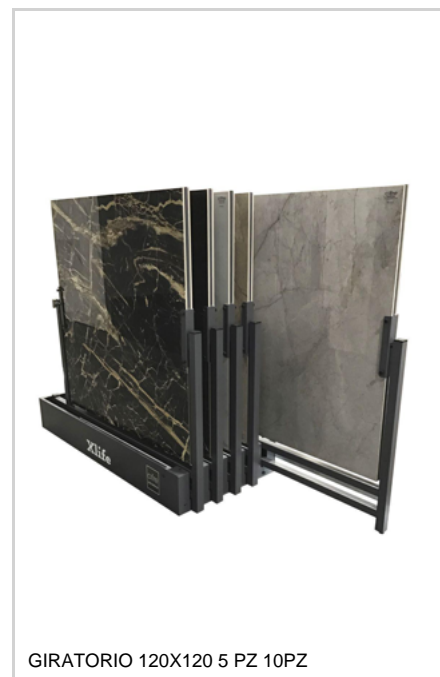

Formato	Superficie	Material	Acabado	Resistencia
30x60	1800	Porcelánico	Mat	3000
15x30	450	Porcelánico	Mat	3000
6x30	180	Porcelánico	Mat	3000
3x60	180	Porcelánico	Mat	3000

DISPLAYS

BOX XLIFE

EXPOSITOR MALAGA 24

TORRE PORCELANICO

TORRE TOTEM 12 PZ

TOTEM MADERA 75X75-60X60

EXPOSITOR GIRATORIO 60X120

TOTEM XLIFE 2PZ · 4 PZ

TOTEM 1 PZ XLIFE

GIRATORIO 120X120 5 PZ 10PZ

EXPOSITOR LAMINA XLIFE 6 PEINES 12PZ.