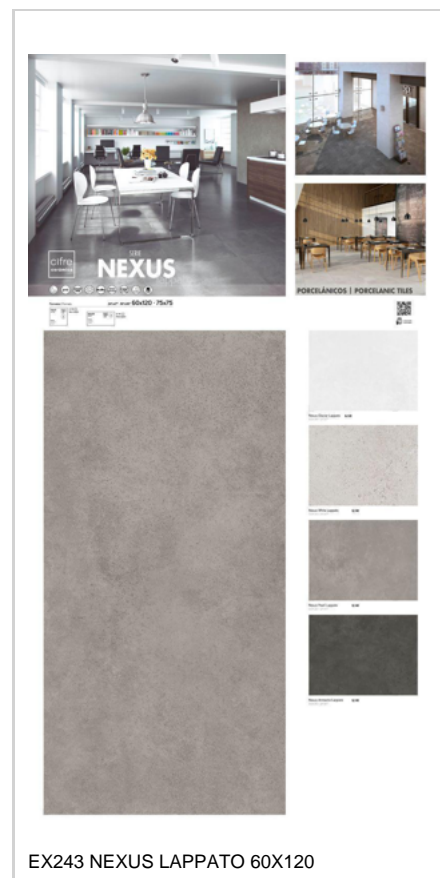

RODAPIÉ | 7,5x60 (3"x24")  
SP2017  
30X60

PHOTO GALLERY

BOARDS

EX244 NEXUS 60X120 RESUMEN

Formato	Superficie	Material	Acabado	Resistencia
60x120	6000	Porcelánico	Mat	3000
30x60	1800	Porcelánico	Mat	3000
15x75	1125	Porcelánico	Mat	3000
15x15	225	Porcelánico	Mat	3000
30x30	900	Porcelánico	Mat	3000
60x60	3600	Porcelánico	Mat	3000