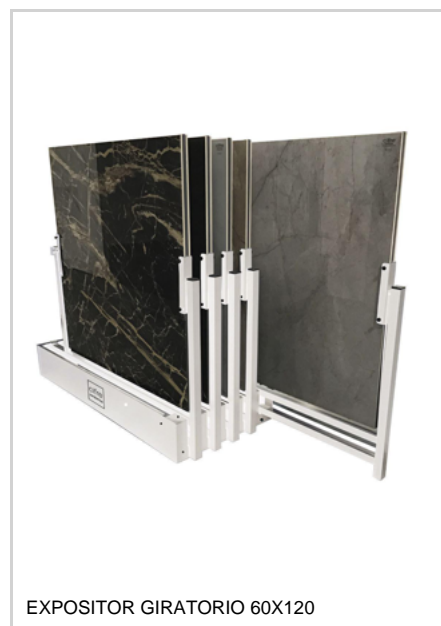

EXPOSITOR GIRATORIO 60X120