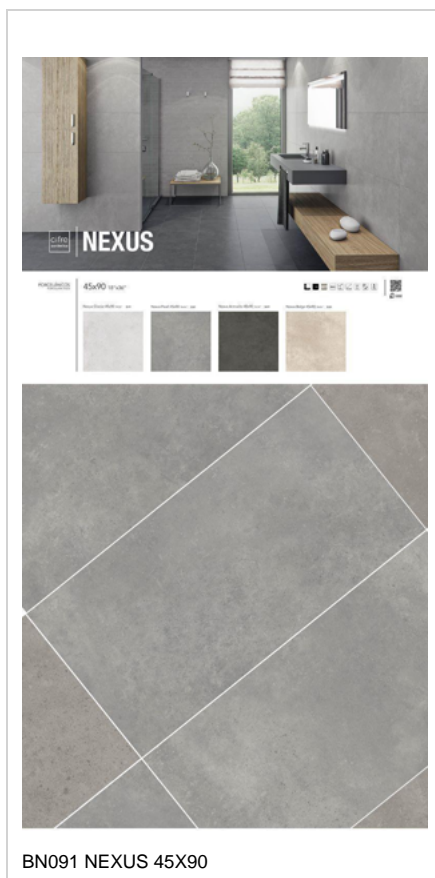

RODAPIÉ | 7,5x60 (3"x24")  
SP2017  
30X60

PHOTO GALLERY

BOARDS

EX244 NEXUS 60X120 RESUMEN

Formato	Superficie	Material	Acabado	Resistencia
60x120	6000	Porcelánico	Mat	3000
30x60	1800	Porcelánico	Mat	3000
15x75	1125	Porcelánico	Mat	3000
15x15	225	Porcelánico	Mat	3000
30x30	900	Porcelánico	Mat	3000
60x60	3600	Porcelánico	Mat	3000