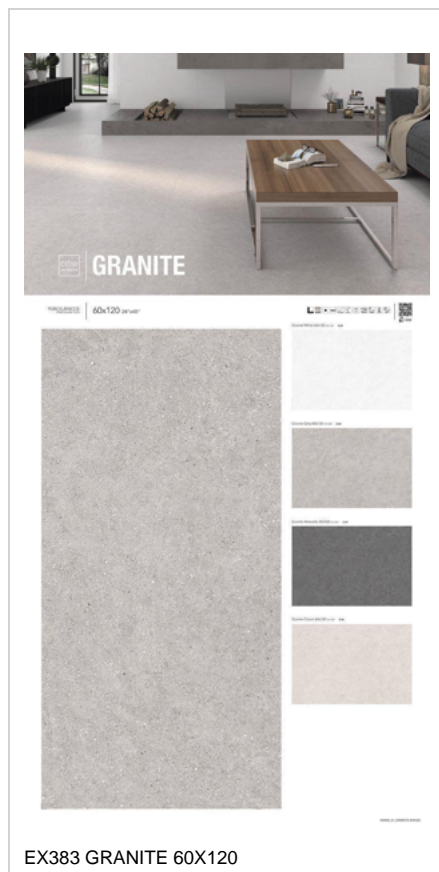

PHOTO GALLERY

BOARDS

GRANITE

46x91 resumen

SE PUEDE PERSONALIZAR CON CUALQUIER COLOR

EX358 GRANITE 46X91

GRANITE

25x75 resumen

SE PUEDE PERSONALIZAR CON CUALQUIER COLOR

BN093 GRANITE 25X75 RESUMEN FRIOS

GRANITE

30x90 resumen

SE PUEDE PERSONALIZAR CON CUALQUIER COLOR

BN095 GRANITE RESUMEN 30X90

EX395 GRANITE OSCURO 30X90

EX401 GRANITE 25X75 CLAROS