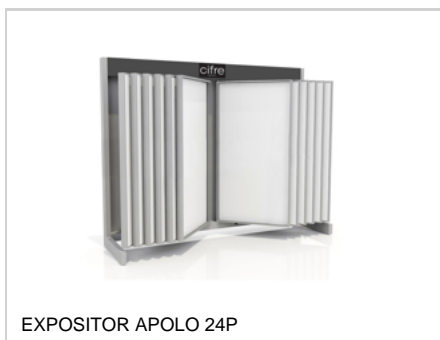

CUNA MESA XLIFE 27 PZ

CUNA GENERICA 60X120

ABATIBLE 5P 75x75 TRASERA (10PZS)

EXPOSITOR POOLSHARE 24+3P

BOX XLIFE

EXPOSITOR APOLO 24P

EXPOSITOR APOLO 24p luz

EXPOSITOR ATLANTIS 24