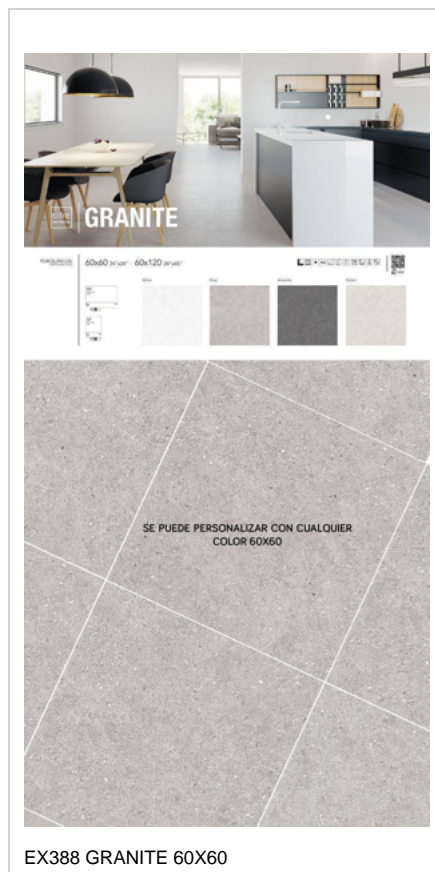

PHOTO GALLERY

BOARDS

GRANITE

46x91 resumen

SE PUEDE PERSONALIZAR CON CUALQUIER COLOR

EX358 GRANITE 46X91

GRANITE

25x75 resumen

SE PUEDE PERSONALIZAR CON CUALQUIER COLOR

BN093 GRANITE 25X75 RESUMEN FRIOS

GRANITE

30x90 resumen

SE PUEDE PERSONALIZAR CON CUALQUIER COLOR

BN095 GRANITE RESUMEN 30X90

EX395 GRANITE OSCURO 30X90

EX401 GRANITE 25X75 CLAROS