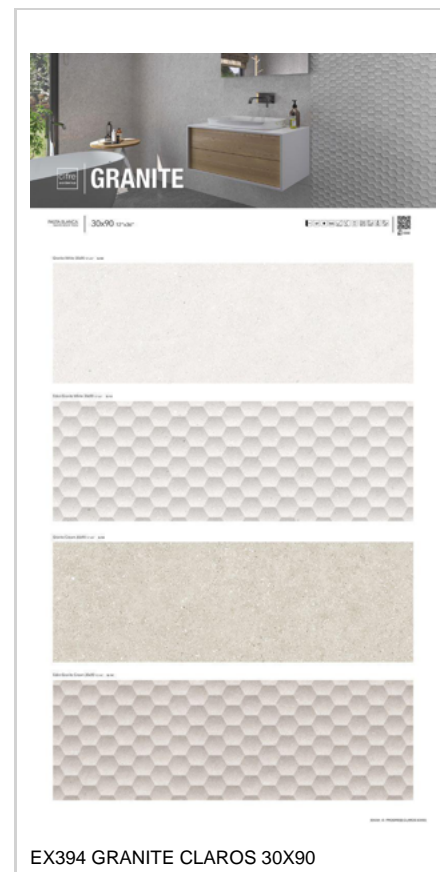

PHOTO GALLERY

BOARDS

GRANITE

46x91 resumen

SE PUEDE PERSONALIZAR CON CUALQUIER COLOR

EX358 GRANITE 46X91

GRANITE

25x75 resumen

SE PUEDE PERSONALIZAR CON CUALQUIER COLOR

BN093 GRANITE 25X75 RESUMEN FRIOS

GRANITE

30x90 resumen

SE PUEDE PERSONALIZAR CON CUALQUIER COLOR

BN095 GRANITE RESUMEN 30X90

EX395 GRANITE OSCURO 30X90

EX401 GRANITE 25X75 CLAROS