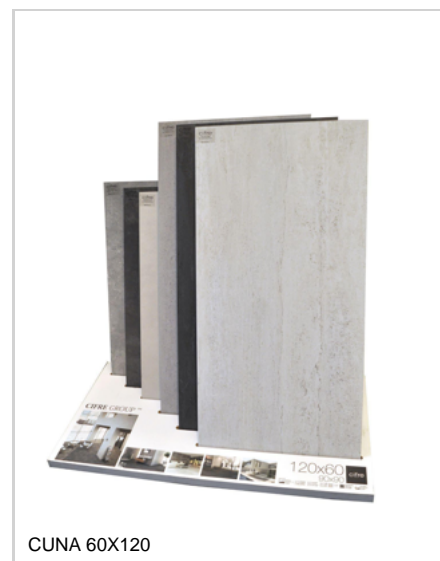

GIRATORIO 120X120 5 PZ 10PZ

CUNA 60X120