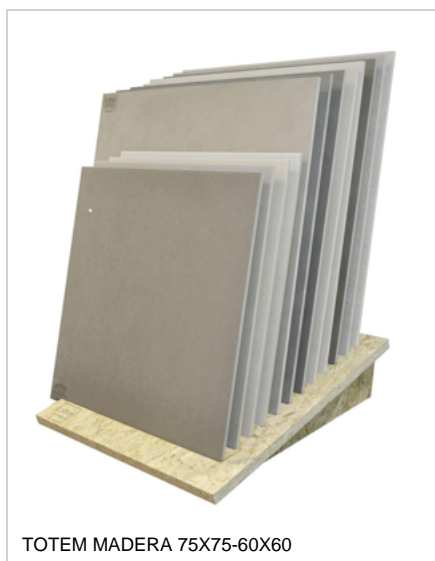

TOTEM 1 PZ XLIFE

TOTEM MADERA 75X75-60X60