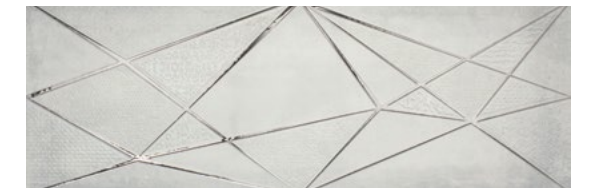

Crea

30X90 12"X36"

APE

Crea / The perfect mix

CREA ROSE RECT 31,6X90 DEC ZIG ZAG ROSE 31,6X90 HORIZON NATURAL RECT 20X120.

DECOR ZIG ZAG WHITE
30X90 / 12"X36" T40/P

DECOR ZIG ZAG BEIGE
30X90 / 12"X36" T40/P

DECOR ZIG ZAG SKY
30X90 / 12"X36" T40/P

DECOR ZIG ZAG GREY
30X90 / 12"X36" T40/P

DECOR ZIG ZAG ROSE
30X90 / 12"X36" T40/P

Crea

30X90 12"X36"

CREA WHITE RECT.
30X90 / 12"X36" T18/M

ILLUSION WHITE RECT.
30X90 / 12"X36" T04/M

CREA BEIGE RECT.
30X90 / 12"X36" T18/M

ILLUSION BEIGE RECT.
30X90 / 12"X36" T04/M

CREA SKY RECT.
30X90 / 12"X36" T18/M

ILLUSION SKY RECT.
30X90 / 12"X36" T04/M

CREA GREY RECT.
30X90 / 12"X36" T18/M

ILLUSION GREY RECT.
30X90 / 12"X36" T04/M

CARACTERÍSTICAS TÉCNICAS · TECHNICAL CHARACTERISTICS

- PB** PASTA BLANCA/WHITE BODY / PÂTE BLANCHE
- V** RECTIFICADO/RECTIFIED/RECTIFIÉ
- RT** REVESTIMIENTO/WALL TILE/FAÏENCE
- V2** VARIACION LEVE/SLIGHT VARIATION/LÉGERÉ VARIATION
- *B** BRILLO/SHINE/BRILLANT
- T** ESPESOR 6 MM/THICKNESS 0,24"/ÉPAISSEUR 6 MM