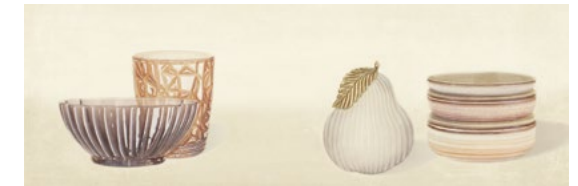

CREA ROSE RECT.
30X90 / 12"X36" T18/M

ILLUSION ROSE RECT.
30X90 / 12"X36" T04/M

APE

Crea / The perfect mix

SPIRAL WHITE MIX RECT.
30X90 / 12"X36" T28/M

SPIRAL BEIGE MIX RECT.
30X90 / 12"X36" T28/M

DECOR DIVERXO I WHITE
30X90 / 12"X36" T42/P