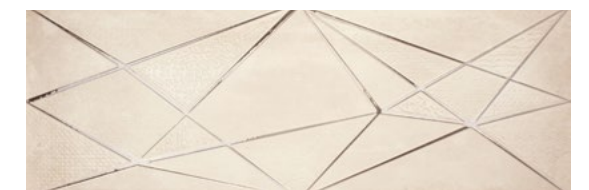

Crea

30X90 12"X36"

APE

Crea / The perfect mix

CREA ROSE RECT 31,6X90 DEC ZIG ZAG ROSE 31,6X90 HORIZON NATURAL RECT 20X120.

DECOR ZIG ZAG WHITE
30X90 / 12"X36" T40/P

DECOR ZIG ZAG BEIGE
30X90 / 12"X36" T40/P

DECOR ZIG ZAG SKY
30X90 / 12"X36" T40/P

DECOR ZIG ZAG GREY
30X90 / 12"X36" T40/P

DECOR ZIG ZAG ROSE
30X90 / 12"X36" T40/P

Crea

30X90 12"X36"

CREA WHITE RECT.
30X90 / 12"X36" T18/M

ILLUSION WHITE RECT.
30X90 / 12"X36" T04/M