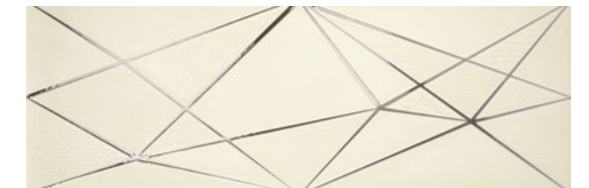

Crea

30X90 12"X36"

APE

Crea / The perfect mix

CREA ROSE RECT 31,6X90 DEC ZIG ZAG ROSE 31,6X90 HORIZON NATURAL RECT 20X120.

DECOR ZIG ZAG WHITE
30X90 / 12"X36" T40/P

DECOR ZIG ZAG BEIGE
30X90 / 12"X36" T40/P

DECOR ZIG ZAG SKY
30X90 / 12"X36" T40/P

DECOR ZIG ZAG GREY
30X90 / 12"X36" T40/P

DECOR ZIG ZAG ROSE
30X90 / 12"X36" T40/P

Crea

30X90 12"X36"

CREA WHITE RECT.
30X90 / 12"X36" T18/M

ILLUSION WHITE RECT.
30X90 / 12"X36" T04/M

CREA BEIGE RECT.
30X90 / 12"X36" T18/M

ILLUSION BEIGE RECT.
30X90 / 12"X36" T04/M

CREA SKY RECT.
30X90 / 12"X36" T18/M

ILLUSION SKY RECT.
30X90 / 12"X36" T04/M

CREA GREY RECT.
30X90 / 12"X36" T18/M

ILLUSION GREY RECT.
30X90 / 12"X36" T04/M

CARACTERÍSTICAS TÉCNICAS · TECHNICAL CHARACTERISTICS

- PB** PASTA BLANCA/WHITE BODY / PÂTE BLANCHE
- V** RECTIFICADO/RECTIFIED/RECTIFIÉ
- RT** REVESTIMIENTO/WALL TILE/FAÏENCE
- V2** VARIACION LEVE/SLIGHT VARIATION/LÉGERÉ VARIATION
- *B** BRILLO/SHINE/BRILLANT
- T** ESPESOR 6 MM/THICKNESS 0,24"/ÉPAISSEUR 6 MM