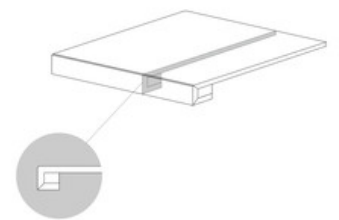

PELDAÑO GRADONE RECTO

SP2066 | 30X60 / 12"x24"
SP2066 | 60X60 / 24"x24"