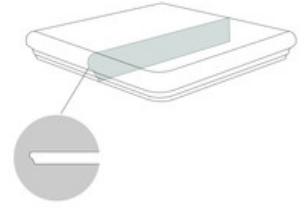

ANGULO PELDAÑO TORELLO GRES

SP2052 | 45X45 / 18"x18"