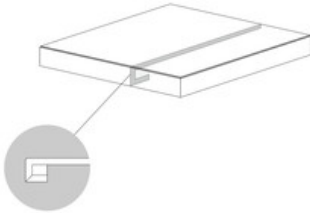

PELDAÑO ROMO

SP2028 | 30X60 / 12"x24"
SP2044 | 60X60 / 24"x24"

PELDAÑO ANGULO ROMO

SP2037 | 30X60 / 12"x24"
SP2051 | 60X60 / 24"x24"

PELDAÑO GRADONE RECTO

SP2066 | 30X60 / 12"x24"
SP2066 | 60X60 / 24"x24"

ANGULO GRADONE RECTO