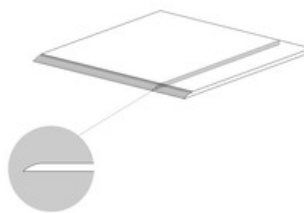

SP2012 | 45X45 / 18"x18"

PELDAÑO TORELLO GRES

SP2045 | 45X45 / 18"x18"

ANGULO PELDAÑO TORELLO GRES

SP2052 | 45X45 / 18"x18"

Porcelanico

RODAPIÉ

SP2004 | 45X45 / 18"x18"
SP2017 | 60X60 / 24"x24"
SP2017 | 30X60 / 12"x24"