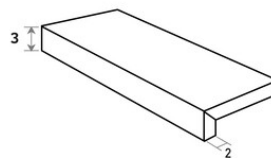

20mm

**RODAPIE 8 20MM 60X120**

- SP2018 | 60X120 / 24"x48"

**PELDAÑO ROMO 20 MM 60X120**

- SP2071 | 60X120 / 24"x48"

**PELDAÑO GRADONE RECTO 20MM 60X120**

- SP2097 | 60X120 / 24"x48"

**ANGULO GRADONE RECTO 20MM 60X120**

- SP2098 | 60X120 / 24"x48"

**BORDE 15 20MM 60X120**

- sp2094 | 60X120 / 24"x48"

**ANGULO ROMO 20MM 60X120**

- SP2073 | 60X120 / 24"x48"

Galería

Los resultados mostrados representan una aproximación orientativa. Este documento no constituye una relación contractual. Para realizar pedidos o consultar disponibilidad de los productos, póngase en contacto con la empresa.