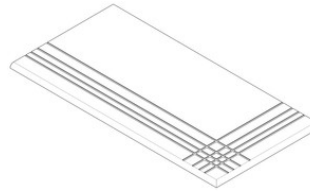

PELDAÑO ANGULO ROMO

- SP2063 | 60X120 / 24"x48"
- SP2051 | 60X60 / 24"x24"
- SP2066 | 90x90 / 36"x36"
- SP2037 | 30X60 / 12"x24"