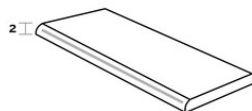

RODAPIE 8 20MM 60X120

- SP2018 | 60X120 / 24"x48"

PELDAÑO ROMO 20 MM 60X120

- SP2071 | 60X120 / 24"x48"