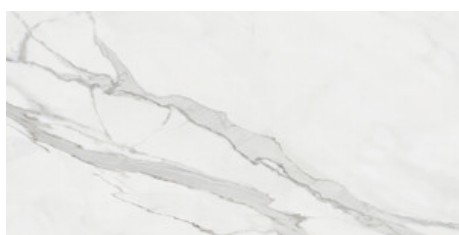

20MM CAESAR WHITE ANT. RECT.
G.87 | PORCELANICO | MATE | Pasta Neutra
Rectificado.