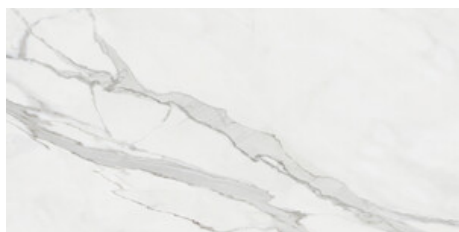

60x120 / 24"x48"

CAESAR WHITE MAT. RECT.
G.93 | PORCELANICO | MATE | Pasta Neutra
Rectificado.