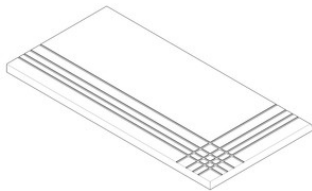

ANGULO GRADONE RECTO

- SP2097 | 60X120 / 24"x48"
- SP2085 | 60X60 / 24"x24"
- SP2098 | 90x90 / 36"x36"
- SP2072 | 30X60 / 12"x24"

20mm