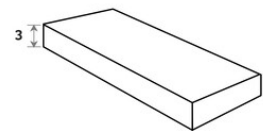

ANGULO GRADONE RECTO 20MM 60X120

- SP2098 | 60X120 / 24"x48"