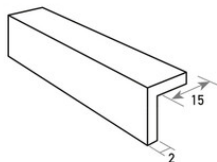

20mm

**RODAPIE 8 20MM 60X120**

- SP2018 | 60X120 / 24"x48"

**PELDAÑO ROMO 20 MM 60X120**

- SP2071 | 60X120 / 24"x48"

**PELDAÑO GRADONE RECTO 20MM 60X120**

- SP2097 | 60X120 / 24"x48"

**ANGULO GRADONE RECTO 20MM 60X120**

- SP2098 | 60X120 / 24"x48"

**BORDE 15 20MM 60X120**

- sp2094 | 60X120 / 24"x48"

**ANGULO ROMO 20MM 60X120**

- SP2073 | 60X120 / 24"x48"

Galería

Los resultados mostrados representan una aproximación orientativa. Este documento no constituye una relación contractual. Para realizar pedidos o consultar disponibilidad de los productos, póngase en contacto con la empresa.