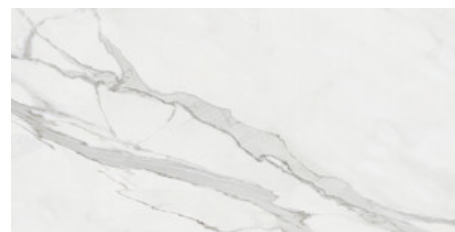

CAESAR WHITE BR. RECT.
G.93 | PORCELANICO | BRILLO | Pasta Neutra
Rectificado.