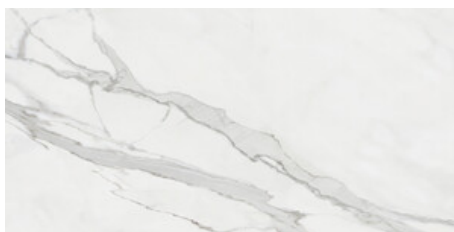

**CAESAR WHITE N-PLUS. RECT.**  
G.92 | PORCELANICO | MATE | Pasta Neutra Rectificado.

**20MM CAESAR WHITE ANT. RECT.**  
G.118 | PORCELANICO | MATE | Pasta Neutra  
Rectificado.

**60x120 / 24"x48"**

**CAESAR WHITE MAT. RECT.**  
G.93 | PORCELANICO | MATE | Pasta Neutra  
Rectificado.