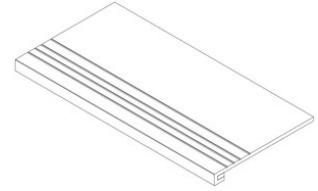

Peldaños Técnicos

Porcelánico

RODAPIÉ

| 60X120 / 24"x48"
| 60X60 / 24"x24"
| 30X60 / 12"x24"

PELDAÑO ROMO

| 60X120 / 24"x48"
| 90x90 / 36"x36"
| 60X60 / 24"x24"
| 30X60 / 12"x24"

PELDAÑO ANGULO ROMO

| 60X60 / 24"x24"
| 60X120 / 24"x48"
| 90x90 / 36"x36"
| 30X60 / 12"x24"