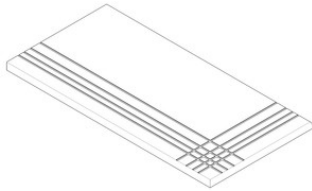

ANGULO GRADONE RECTO

| 60X60 / 24"x24"
| 60X120 / 24"x48"
| 90x90 / 36"x36"
| 30X60 / 12"x24"

20mm

RODAPIÉ 8 20MM 60X60

| 60X60 / 24"x24"