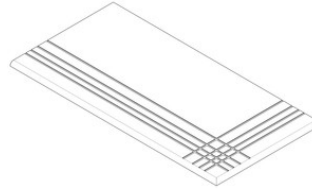

Peldaños Técnicos

Porcelánico

RODAPIÉ

| 60X120 / 24"x48"
| 60X60 / 24"x24"
| 30X60 / 12"x24"

PELDAÑO ROMO

| 60X120 / 24"x48"
| 90x90 / 36"x36"
| 60X60 / 24"x24"
| 30X60 / 12"x24"

PELDAÑO ANGULO ROMO

| 60X60 / 24"x24"
| 60X120 / 24"x48"
| 90x90 / 36"x36"
| 30X60 / 12"x24"