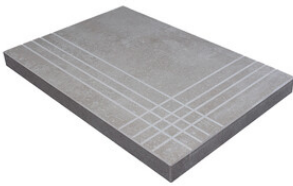

ALURE SCALE TERRA MATE 8X21,5
G.33 | MATT | White body

Technical Step

Porcelain Tiles

RODAPIÉ 11X75
| 75X75 / 30"x30"

PELDAÑO ROMO 75X75
| 75X75 / 30"x30"

PELDAÑO ANGULO ROMO 75X75
| 75X75 / 30"x30"

PELDAÑO GRADONE RECTO 75X75
| 75X75 / 30"x30"