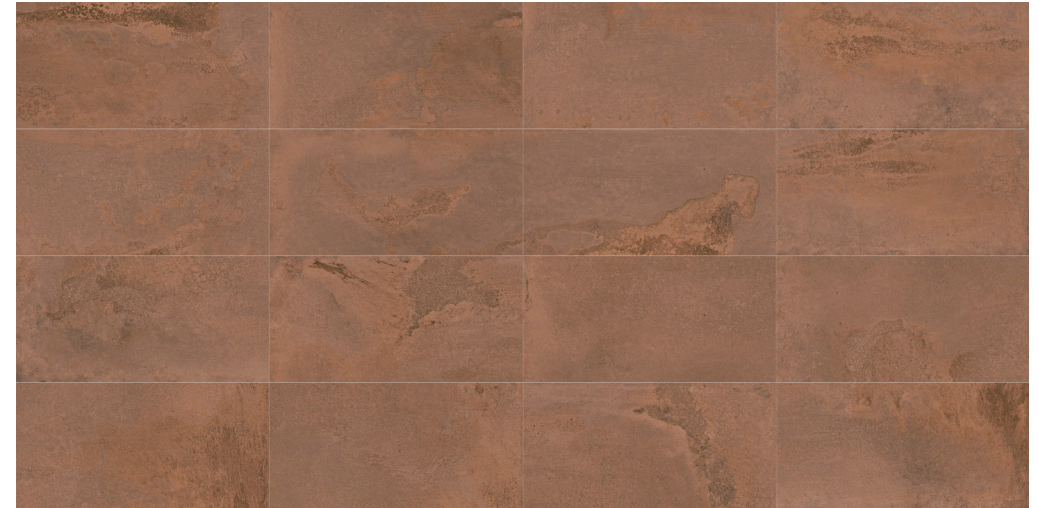

BRITANNIC LAVA LAPATTO RECT 60X120

VARIACIÓN DE DISEÑO - GRAPHIC FACES

CARACTERÍSTICAS TÉCNICAS · TECHNICAL CHARACTERISTICS · CARACTÉRISTIQUES

- P** PORCELÁNICO/PORCELAIN TILES/GRÈS CERÁME
- V3** VARIACION MODERADA / MODERATE VARIATION
- RECTIFICADO/RECTIFIED/RECTIFIÉ
- ❄** ANTIHELO/FROST PROOF RÉSISTANT AU GEL
- VARIACIÓN DE DISEÑO / GRAPHIC FACES / TAMPONS DIFFÉRENTS: 60X120 - 16 PIEZAS/PIECES
- ★** LAPADO/LAPPED/LAPATTO
- RU4** USO RECOMENDADO/RECOMMENED USE - RU4